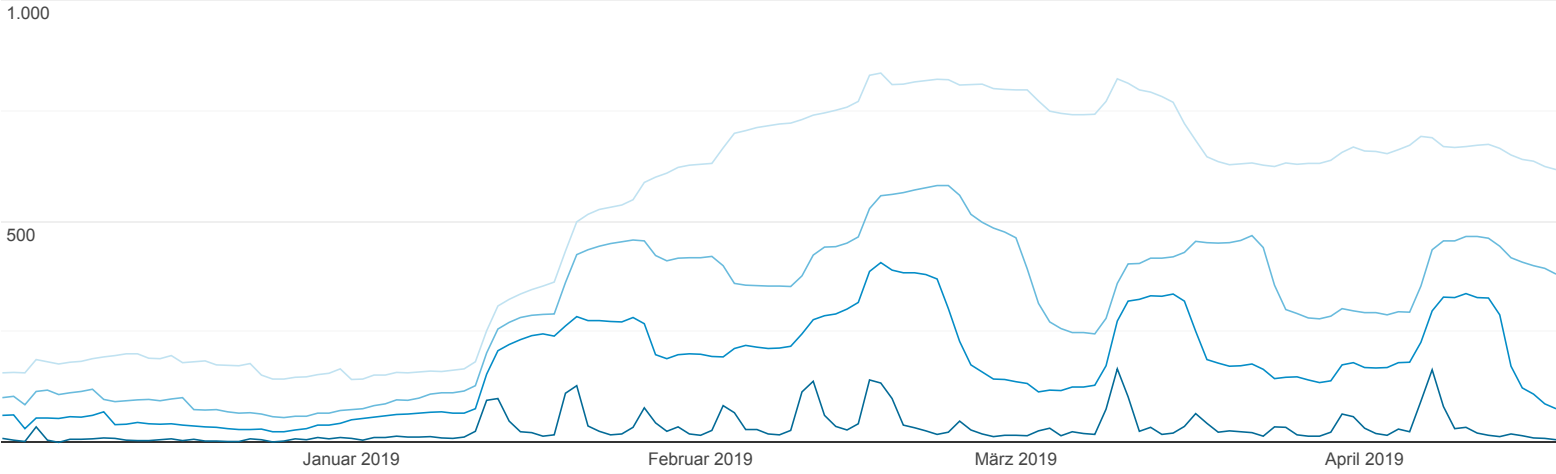

Aktive Nutzer

01.12.2018 - 18.04.2019

Alle Nutzer
100,00 % Nutzer

Aktive Nutzer

Nutzer, die an 1 Tag aktiv waren

Nutzer, die an 7 Tagen aktiv waren

Nutzer, die an 14 Tagen aktiv waren

Nutzer, die an 28 Tagen aktiv waren

Nutzer, die an 1 Tag aktiv waren

6

% des Gesamtwerts: 100,00 % (6)

Nutzer, die an 7 Tagen aktiv waren

76

% des Gesamtwerts: 100,00 % (76)

Nutzer, die an 14 Tagen aktiv waren

380

% des Gesamtwerts: 100,00 % (380)

Nutzer, die an 28 Tagen aktiv waren

616

% des Gesamtwerts: 100,00 % (616)