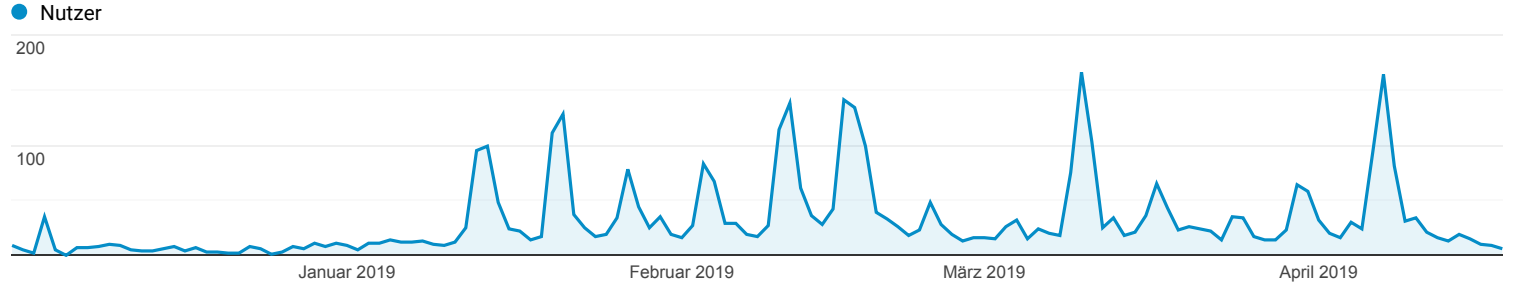

Zielgruppenübersicht

Alle Nutzer
100,00 % Nutzer

01.12.2018 - 18.04.2019

Übersicht

■ New Visitor ■ Returning Visitor

Bildschirmauflösung	Nutzer	% Nutzer
1. 375x667	364	30,69 %
2. 768x1024	163	13,74 %
3. 320x568	154	12,98 %
4. 360x640	106	8,94 %
5. 414x736	100	8,43 %
6. 375x812	74	6,24 %
7. 360x740	34	2,87 %
8. 414x896	29	2,45 %
9. 1280x800	24	2,02 %
10. 834x1112	19	1,60 %