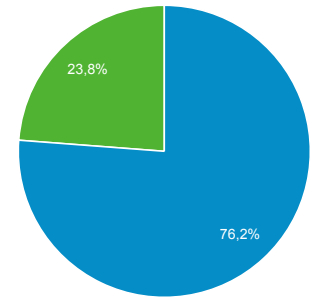

Zielgruppenübersicht

Alle Nutzer
100,00 % Nutzer

01.12.2018 - 18.04.2019

Übersicht

■ New Visitor ■ Returning Visitor

Bildschirmauflösung	Nutzer	% Nutzer
1. 375x667	364	30,69 %
2. 768x1024	163	13,74 %
3. 320x568	154	12,98 %
4. 360x640	106	8,94 %
5. 414x736	100	8,43 %
6. 375x812	74	6,24 %
7. 360x740	34	2,87 %
8. 414x896	29	2,45 %
9. 1280x800	24	2,02 %
10. 834x1112	19	1,60 %