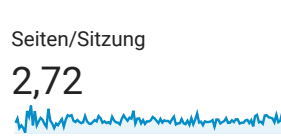

Zielgruppenübersicht

Alle Nutzer
100,00 % Nutzer

01.12.2018 - 18.04.2019

Übersicht

■ New Visitor ■ Returning Visitor

Bildschirmauflösung	Nutzer	% Nutzer
1. 375x667	364	30,69 %
2. 768x1024	163	13,74 %
3. 320x568	154	12,98 %
4. 360x640	106	8,94 %
5. 414x736	100	8,43 %
6. 375x812	74	6,24 %
7. 360x740	34	2,87 %
8. 414x896	29	2,45 %
9. 1280x800	24	2,02 %
10. 834x1112	19	1,60 %